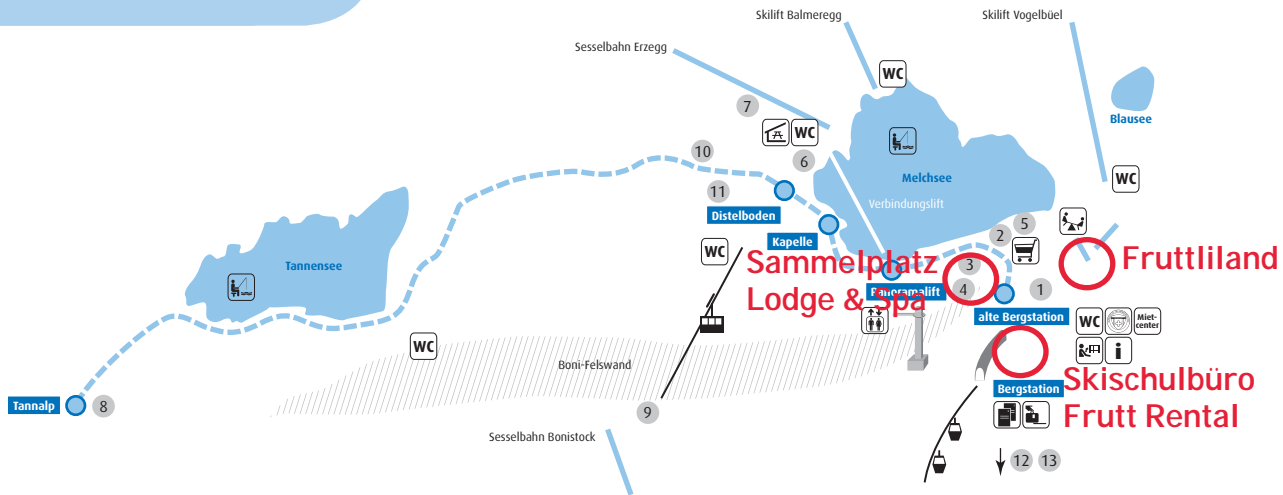

Melchsee-Frutt

- | | | |
|---------------------|----------------------------|--------------------|
| Kasse | Raiffeisen-Bancomat | Eisfischen |
| Gepäckaufgabe | Abenteuerplatz Fruttliland | Picknickraum |
| Toiletten | Mietcenter | Laden: Tutti Frutt |
| Informationsbüro | Panoramalift | Winterwanderweg |
| Raiffeisen-Bancomat | Skischule | |

- | | | |
|----------------------------|------------------------------|-------------------------------------|
| 1 Fischers Alpenhotel | 6 Hotel Distelboden | 11 Clubhaus Bergfrieden |
| 2 Hotel & Restaurant Gemsy | 7 Bergrestaurant Erzegg | 12 Gasthof Waldhaus (Talstation) |
| 3 Hotel Posthuis | 8 Berggasthaus Tannalp | 13 Sportcamp Melchthal (Talstation) |
| 4 Hotel frutt Lodge & Spa | 9 Berghotel Bonistock | |
| 5 Hotel frutt Family Lodge | 10 Schiuhuis SC Flüeli-Ranft | |